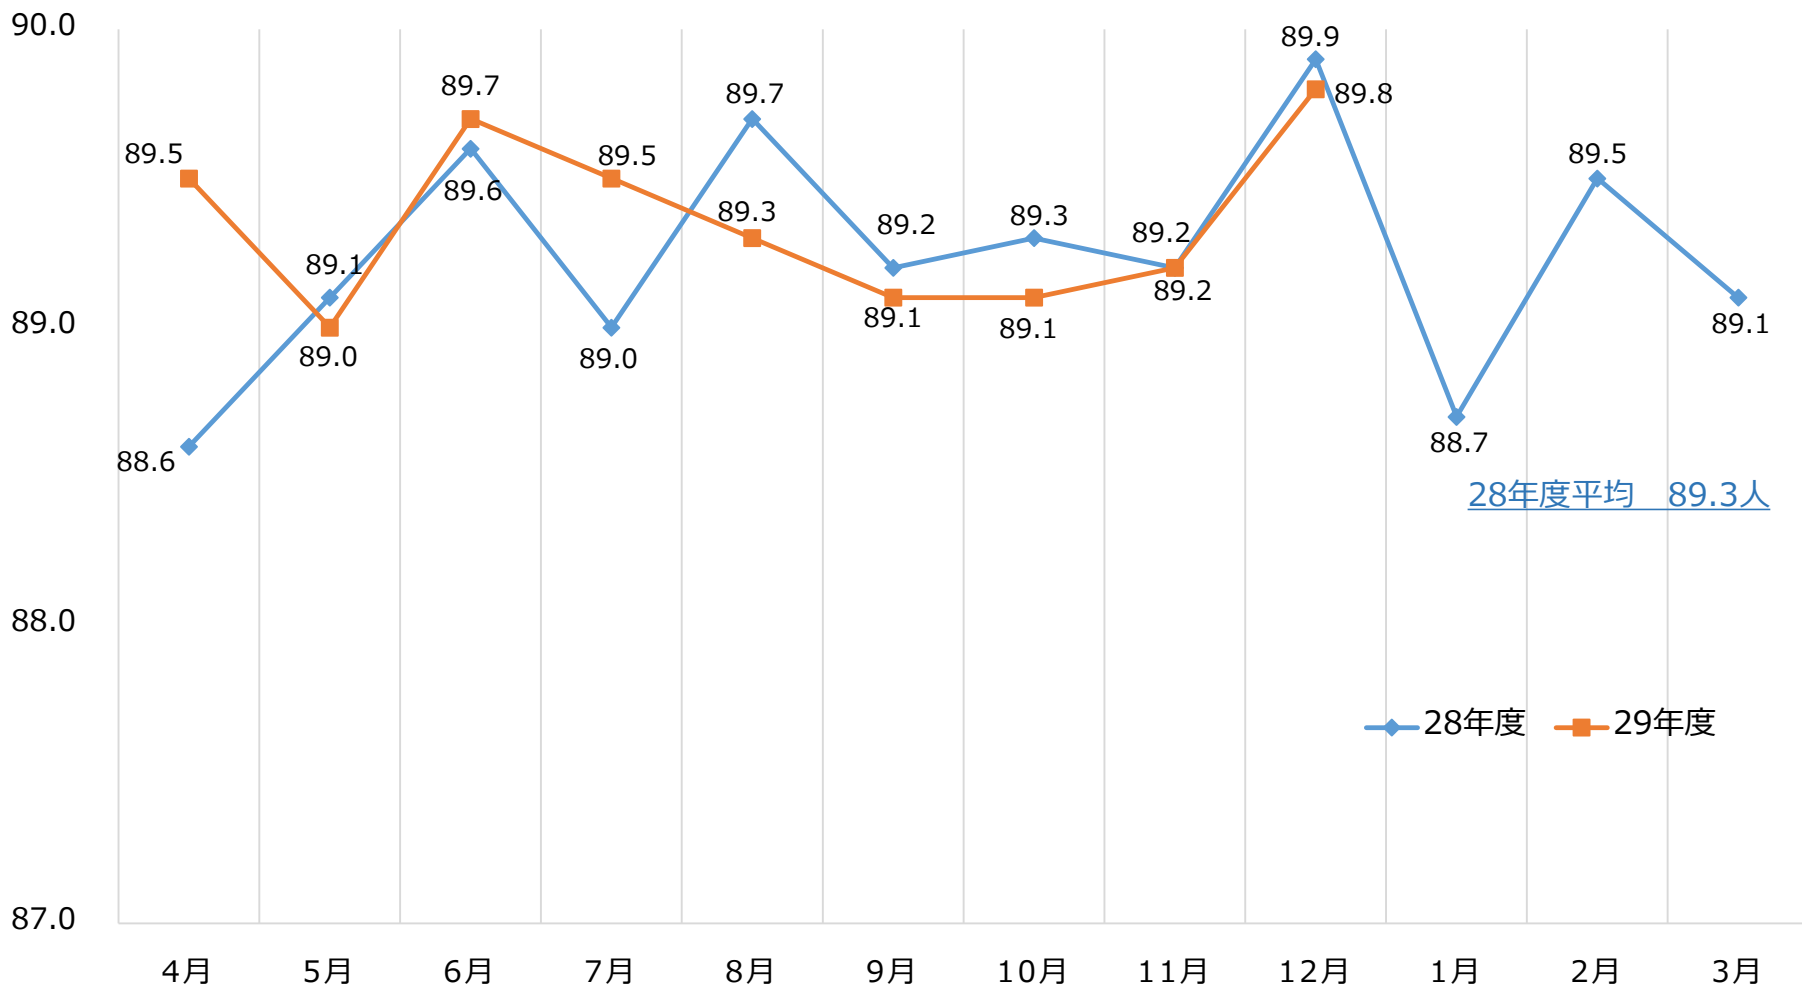

特別養護老人ホーム聖ヨゼフの園 平均入所者数【定員90人】

(単位：人)

特別養護老人ホーム聖ヨゼフの園 平均入所率

(単位：%)